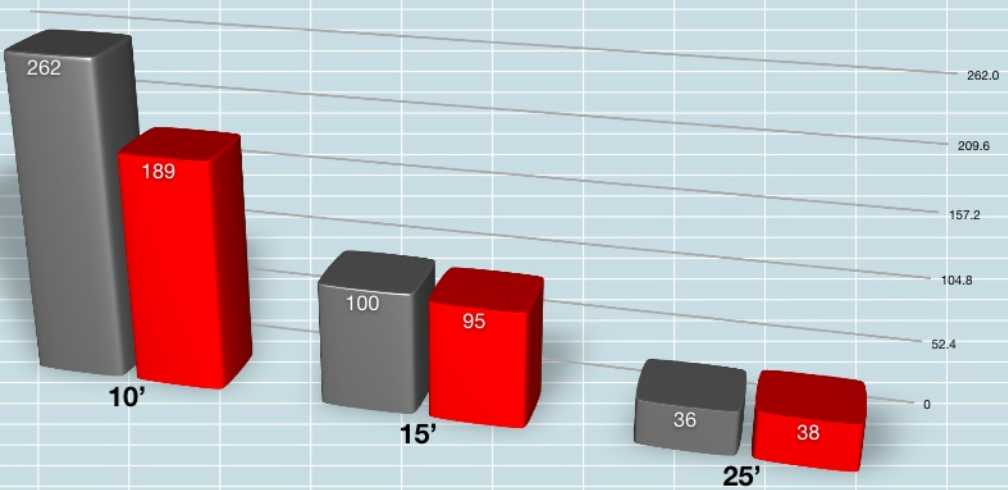

light output

footcandles